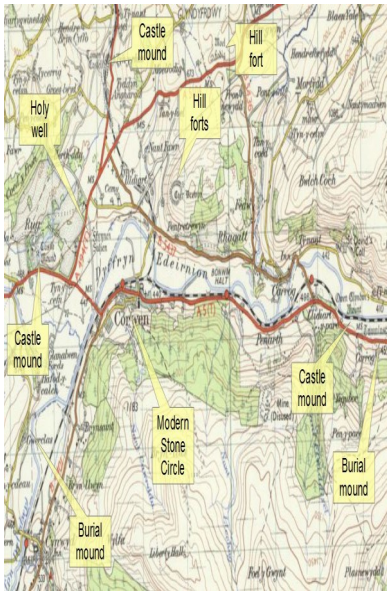

Canolfan Ni

Galw Heibio

Dydd Mercher 9:30-12:30

Dydd Iau 1-4

Apwyntiadau ymlaen llaw

Dydd Mercher 1-4

Dydd Iau 9:30-12:30

Issue 1 January - February 2019